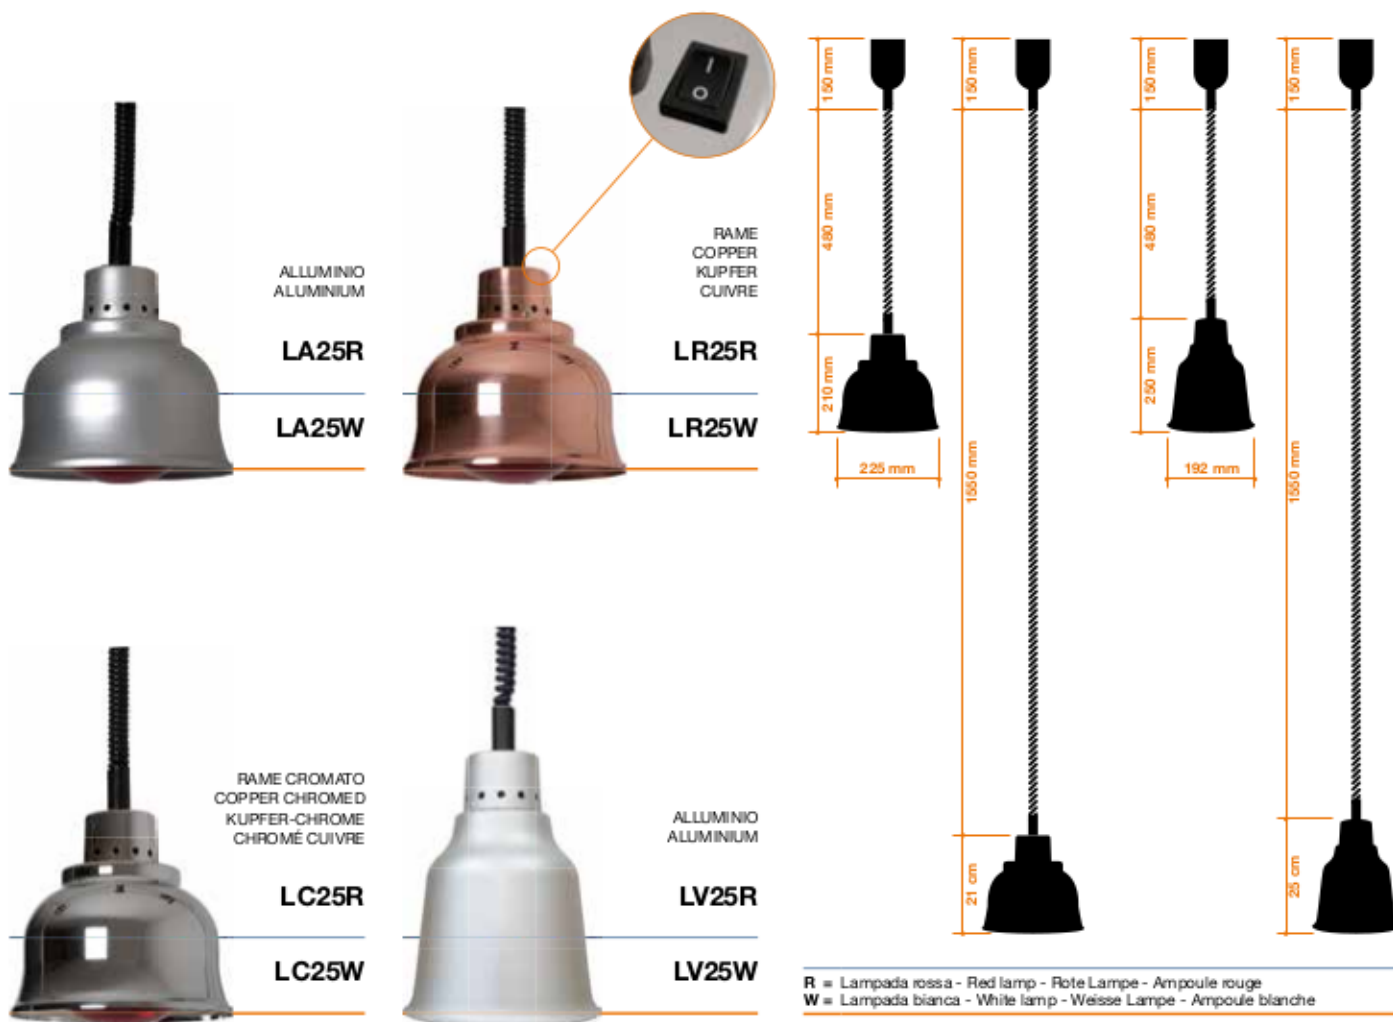

🇮🇹 Lampade Riscaldanti

Lampade ideali per buffet e particolarmente estetiche. Cavo spiralato per una facile regolazione in altezza. Interruttore 0-I. Disponibili in alluminio, rame e cromate. Lampada rossa o bianca da 250 watt.

🇬🇧 Heating Lamps

Lamps are ideal for buffets and particularly for aesthetic. Spiral cable allows easy adjustment of height. Switch 0-I. Available in aluminium, copper and chrome. Red or white 250 watt lamp.

🇩🇪 Speisenwärmelampen

Lampen sind ideal für Buffets und besonders ästhetisch. Spiralkabel für eine einfache Höhenverstellung. Schalter 0-I. Erhältlich in Aluminium, Kupfer und Chrom. Rote oder weiße Lampe von 250 Watt.

🇫🇷 Lampes Chauffante

Particulièrement esthétique et idéale pour les buffets. Le câble a spiral permet un réglage facile en hauteur. Interrupteur 0-I. Disponibles en aluminium, cuivré et cuivré chromé. Ampoule rouge o blanche de 250 watt.