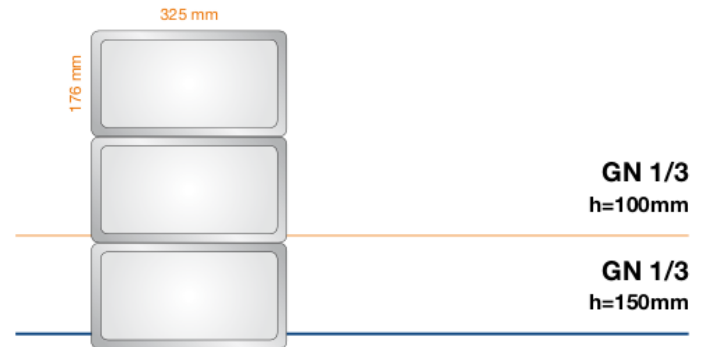

Bacinelle GN e coperchi in acciaio inox

Struttura in acciaio inox adatto al contatto con gli alimenti.

GN Stainless steel pans and covers

Made in Stainless Steel suitable for direct food contact.

Coperchi - Covers