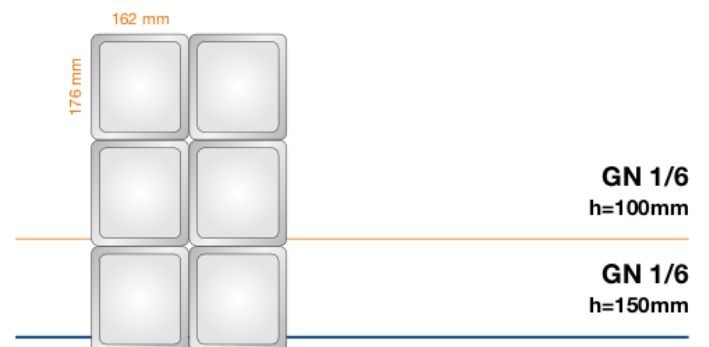

Bacinelle GN e coperchi in acciaio inox

Struttura in acciaio inox adatto al contatto con gli alimenti.

GN Stainless steel pans and covers

Made in Stainless Steel suitable for direct food contact.

Coperchi - Covers