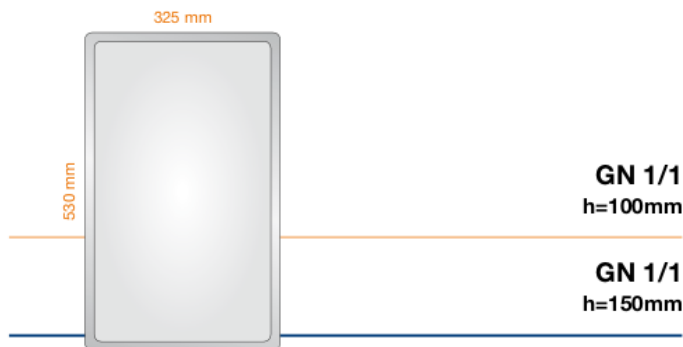

Bacinelle GN e coperchi in acciaio inox

Struttura in acciaio inox adatto al contatto con gli alimenti.

GN Stainless steel pans and covers

Made in Stainless Steel suitable for direct food contact.

Coperchi - Covers