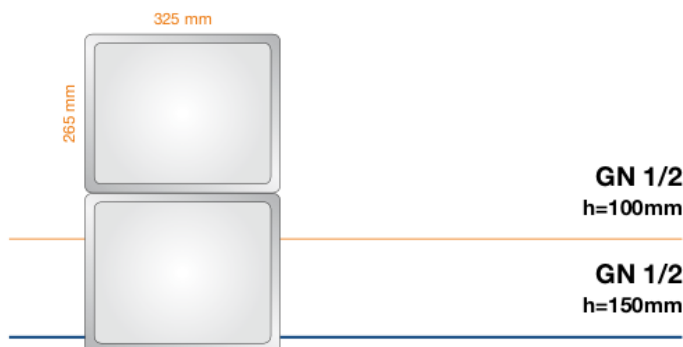

Bacinelle GN e coperchi in acciaio inox

Struttura in acciaio inox adatto al contatto con gli alimenti.

GN Stainless steel pans and covers

Made in Stainless Steel suitable for direct food contact.

Coperchi - Covers