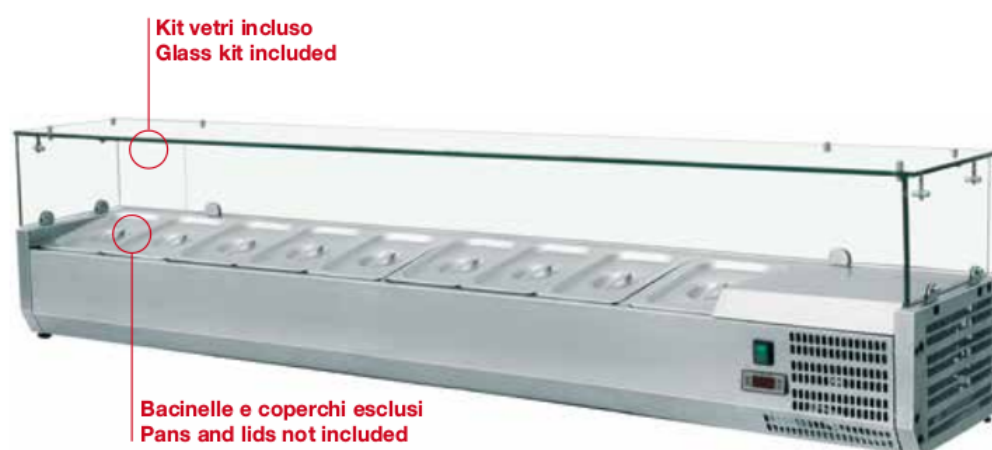

## Vetrinette Refrigerate per Pizzeria

Struttura interna ed esterna realizzata interamente in acciaio inox AISI304. Refrigerazione statica. Gruppo incorporato. Termostato digitale per il controllo della temperatura. Spessore isolamento 40mm. Vetri di protezione inclusi. Idonee a contenere bacinelle gastronorm inox o in polycarbonato con profondità massima di 150mm (bacinelle e coperchi esclusi).

## Refrigerated Display Case for Pizzeria

Internal and external structure entirely made of AISI304 stainless steel. Static refrigeration. Built-in refrigeration unit. Digital temperature control thermostat. Insulation thickness 40mm. Protection glass included. Suited for Gastronorm stainless steel or polycarbonate pans with a max depth of 150mm (pans and covers not included).